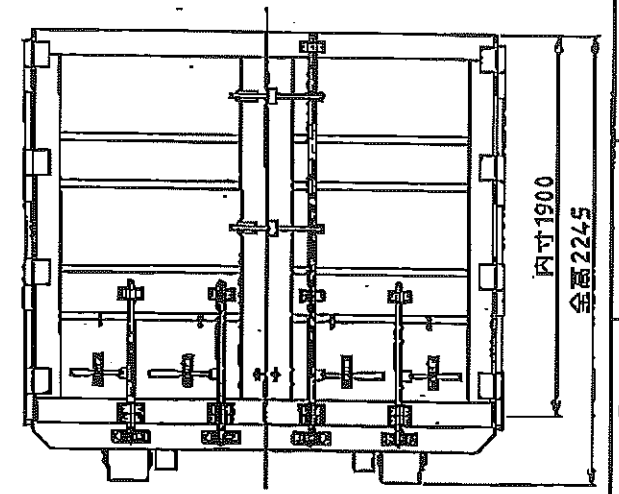

全長 6323
内寸 6000

図面番号	図名	名 称	材 料	尺 寸	番 号
01	正面	井川	鋼	1:25	07/00/22
			10t-25m ²	05/11/07	
			観音扉コンテナ	MCTG1051004	

図号	図名	日付	作成者	検印
1	正面			
2				
3				