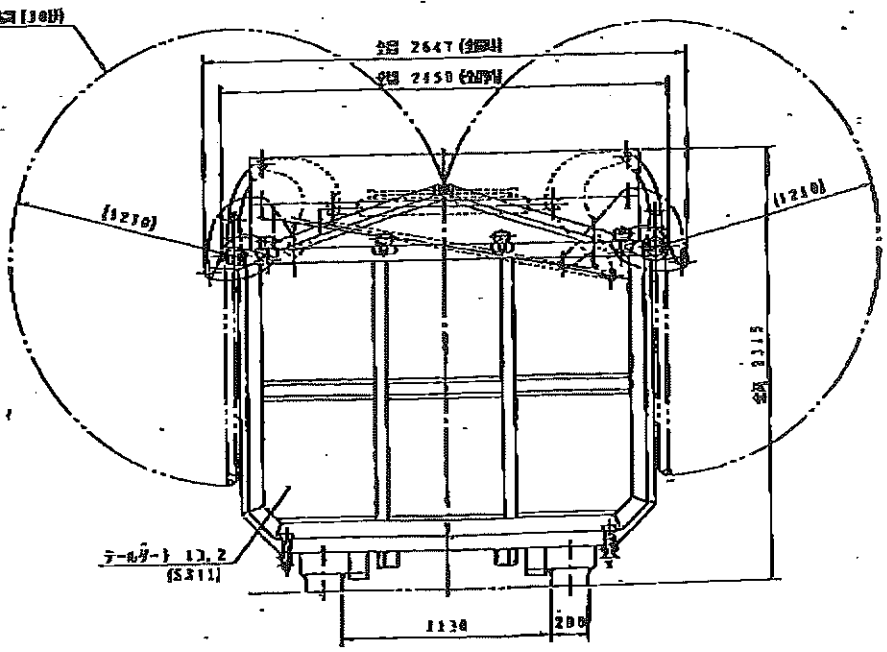

コンテナ仕様	
形状	天蓋付オープンコンテナ
型式	CNA14-33
内容積	14m ³
テールゲート形状	1枚下開キ式(自動閉鎖)
コンテナ重量	約2800kg

内法長 4800mm
 内法巾 2100mm
 内法高 1400mm

件名			
団名	天蓋付オープンコンテナ		
図番	/	尺度	乱尺