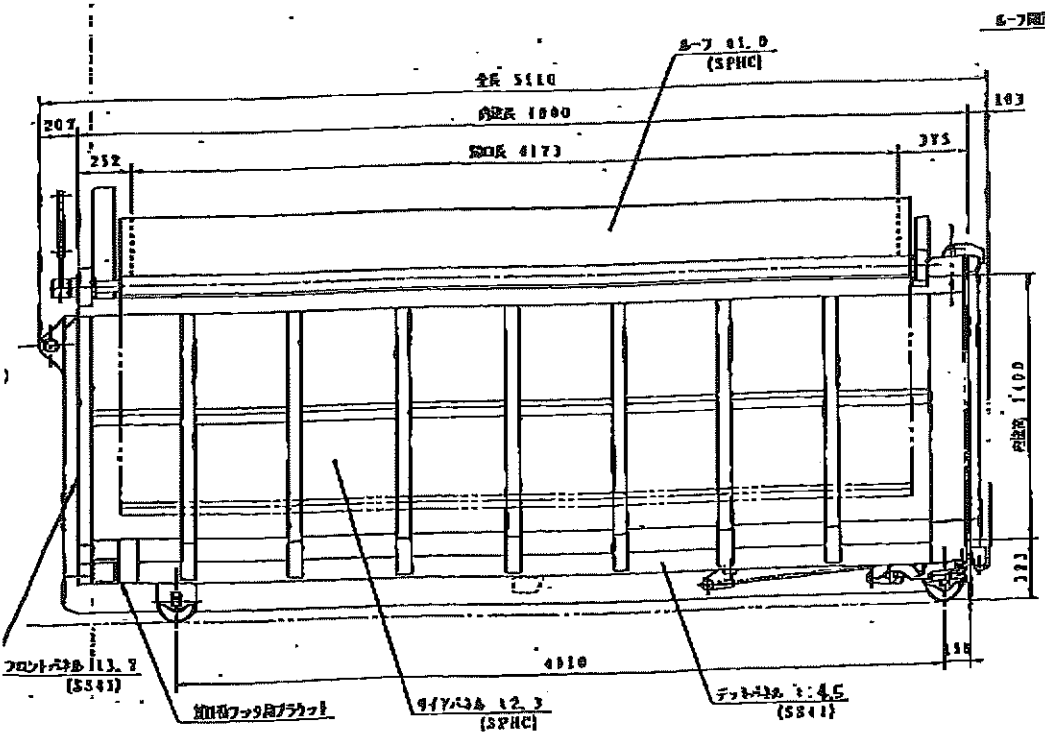

コンテナ仕様	
形状	天蓋付オープンコンテナ
型式	CNA14-33
内容積	14m ³
テールゲート形状	1枚下開キ式(自動閉鎖)
コンテナ重量	約2800kg

内法長 4800mm
 内法巾 2100mm
 内法高 1400mm

件名			
団名	天蓋付オープンコンテナ		
図番	/	尺度	乱尺